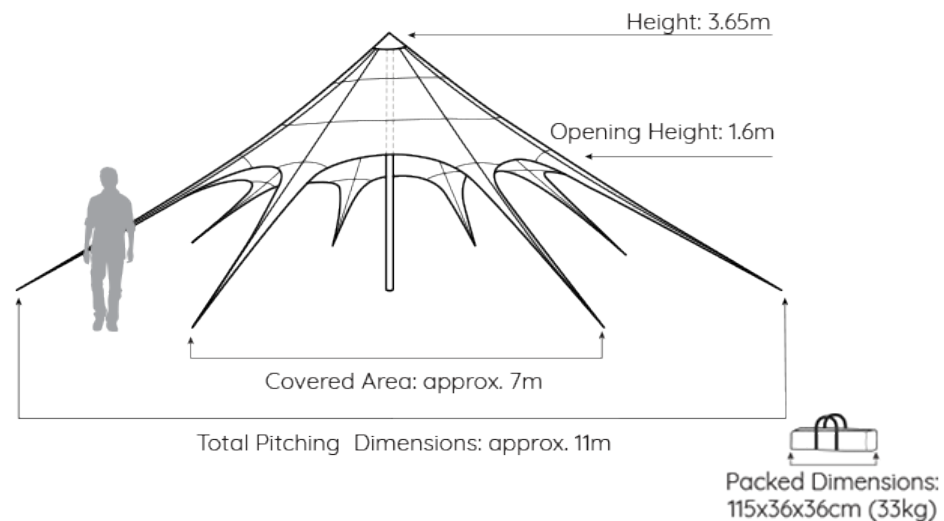

ロータスベルの雰囲気に合わせて作られたタープ。
センターポールとペグ付き。
ロータスベルテント同士の間を設置して使用するなど、様々なシーンで活用可能。
※センターポールはアルミニウム製になります。
※ペグ打ち位置距離最大11m

素材:ポリコットン(コットン65%)
総面積:11㎡
総重量:33kg