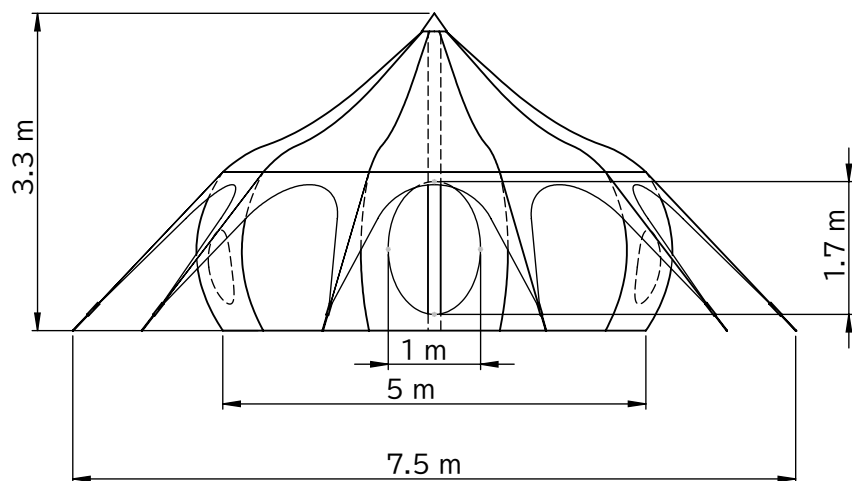

- ❖ ルーフ部分に透明な天窗付き
- ❖ ドアパネルは実用性の高いダブルジップ

ルーフ部分に透明なパネルがあり、空を眺めながら、ロータスベルの豪華さを楽しむことができます。必要に応じてパネルを隠す天幕もついていますので、プライバシーも守れます。

Size spec - 5mテント サイズスペック -

▼ 5m TENT 設置面積 7.5m×7.5m

Bag One:
45×30×131cm (38.3kg)

Bag Two:
35×30×100cm (36kg)

▼ レイアウト例

ダブル W=1400×2

シングル W=1000×4

Size spec - 6mテント サイズスペック -

▼ 6m TENT 設置面積 8.5m×8.5m

Bag One:
45×35×135cm (51kg)

Bag Two:
40×30×100cm (45kg)

▼ レイアウト例

クイーン W=1600×2

セミダブル W=1200×4

LOTUS BELLE TENT AIRシリーズ

▼ AIR BUD 3m

AIR BUD

サイズ展開

1DOOR
MESH WINDOW