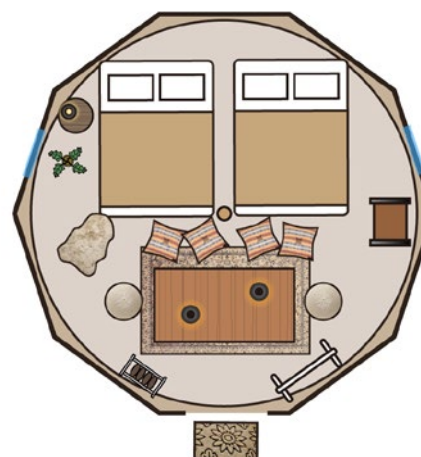

LOTUS BELLE TENT STANDARDシリーズ (ワンポール)

OUTBACK DELUXE TENT

サイズ展開

2DOOR
MESH WINDOW

5m 6m

Point

- ❖コットン100%
- ❖ドアパネルは実用性の高いダブルジップ

メッシュ ○

- ❖ ルーフ部分に透明な天窗付き
- ❖ ドアパネルは実用性の高いダブルジップ

ルーフ部分に透明なパネルがあり、空を眺めながら、ロータスベルの豪華さを楽しむことができます。必要に応じてパネルを隠す天幕もついていますので、プライバシーも守れます。

Size spec - 5mテント サイズスペック -

▼ 5m TENT 設置面積 7.5m×7.5m

Bag One:
45×30×131cm (38.3kg)

Bag Two:
35×30×100cm (36kg)

▼ レイアウト例

ダブル W=1400×2

シングル W=1000×4

Size spec - 6mテント サイズスペック -

▼ 6m TENT 設置面積 8.5m×8.5m

Bag One:
45×35×135cm (51kg)

Bag Two:
40×30×100cm (45kg)

▼ レイアウト例

クイーン W=1600×2

セミダブル W=1200×4

LOTUS BELLE TENT AIRシリーズ

▼ AIR BUD 3m

AIR BUD

サイズ展開

1DOOR
MESH WINDOW