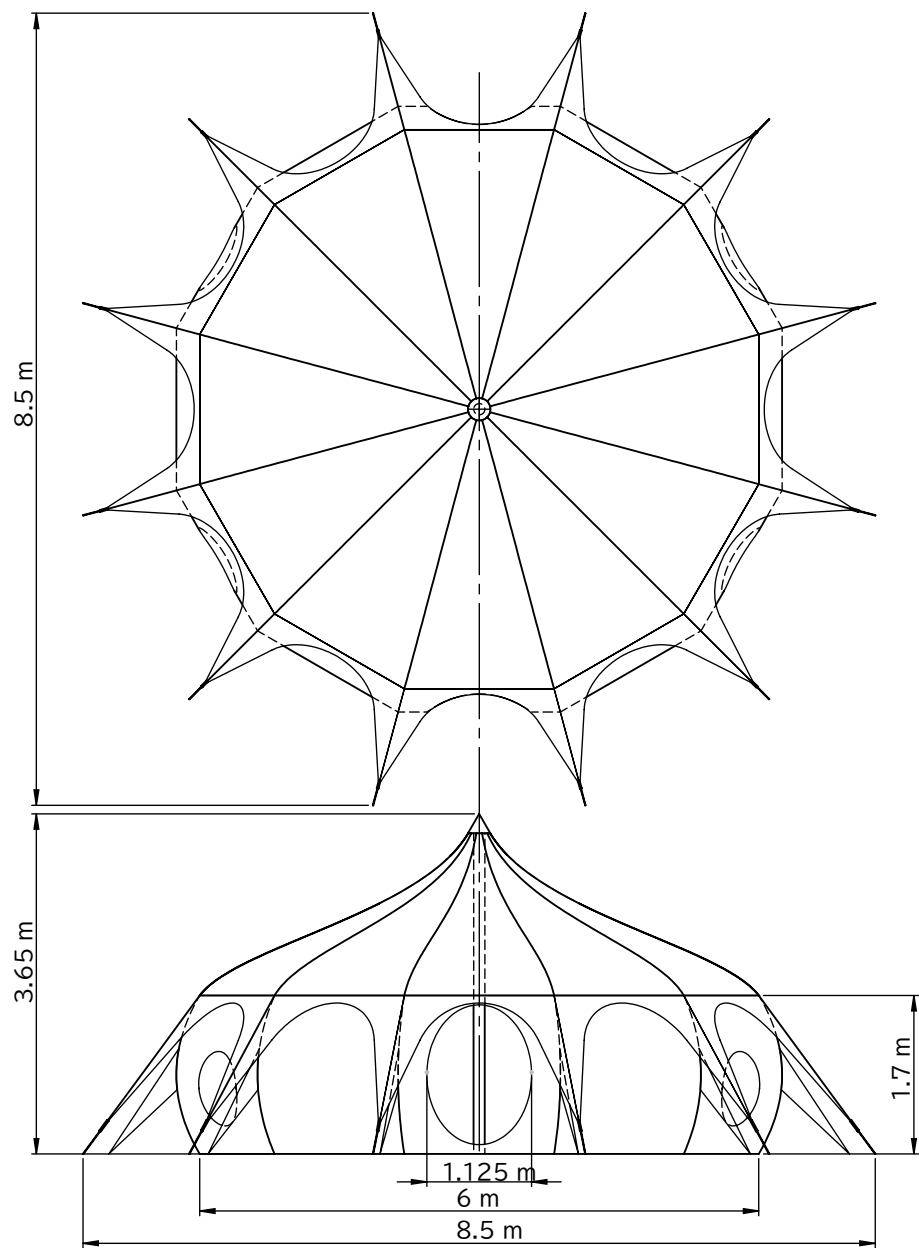

Size spec - 6mテント サイズスペック -

▼ 6m TENT 設置面積 8.5m×8.5m