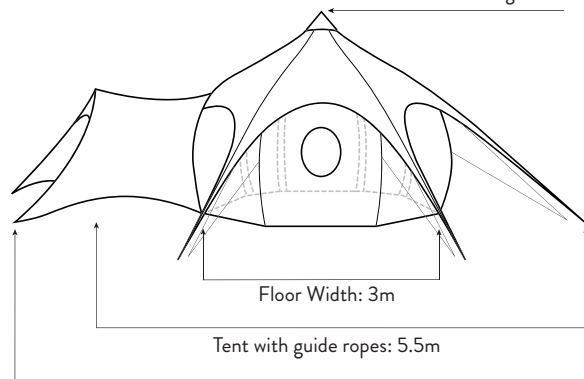

▼ レイアウト例

クイーン W=1600×2

セミダブル W=1200×4

LOTUS BELLE TENT AIRシリーズ

▼ AIR BUD 3m

AIR BUD

サイズ展開

1DOOR
MESH WINDOW

3m

Point

- ❖ 空気で膨らませる
- ❖ センターポールがないので、3mでも広々空間
- ❖ ポリコットン(コットン65%)を採用し、軽量化
- ❖ ドアパネルは実用性の高いダブルジップ
- ❖ 専用ポーチ、エアポンプ、持ち運びに便利なキャスターバック付き

▼ レイアウト例

セミダブル W=1200×1

Height: 2.4m

Bag:
87x57x40cm (31kg)

▼ キャスターバック

SIZE SPEC

テントの大きさ(設置時): 3m×3m×2.4m (高さ)

テント設置面積: 5.5m×7m(ポーチ込み)

重さ: 31kg

※付属内容: キャスターバック・専用ポーチ・エアポンプ・ペグ
・ハンマー・修復パッチ

MELA

ロータスベルの雰囲気に合わせて作られたタープ。
センターポールとペグ付き。
ロータスベルテント同士の間を設置して使用するなど、様々なシーンで活用可能。
※センターポールはアルミニウム製になります。
※ペグ打ち位置距離最大11m