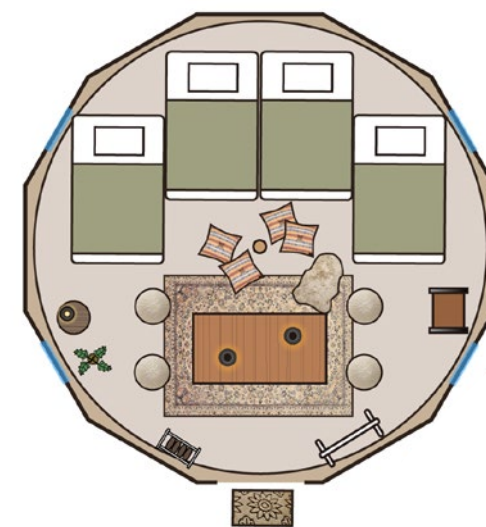

- ❖ ルーフ部分に透明な天窗付き
- ❖ ドアパネルは実用性の高いダブルジップ

ルーフ部分に透明なパネルがあり、空を眺めながら、ロータスベルの豪華さを楽しむことができます。必要に応じてパネルを隠す天幕もついていますので、プライバシーも守れます。

Size spec - 5mテント サイズスペック -

▼ 5m TENT 設置面積 7.5m×7.5m

Bag One:
45×30×131cm (38.3kg)

Bag Two:
35×30×100cm (36kg)

▼ レイアウト例

ダブル W=1400×2

シングル W=1000×4

Size spec - 6mテント サイズスペック -

▼ 6m TENT 設置面積 8.5m×8.5m

Bag One:
45×35×135cm (51kg)

Bag Two:
40×30×100cm (45kg)

▼ レイアウト例

クイーン W=1600×2

セミダブル W=1200×4

LOTUS BELLE TENT AIRシリーズ

▼ AIR BUD 3m

AIR BUD

サイズ展開

1DOOR
MESH WINDOW

3m

Point

- ❖ 空気で膨らませる
- ❖ センターポールがないので、3mでも広々空間
- ❖ ポリコットン(コットン65%)を採用し、軽量化
- ❖ ドアパネルは実用性の高いダブルジップ
- ❖ 専用ポーチ、エアポンプ、持ち運びに便利なキャスターバック付き

▼ レイアウト例

セミダブル W=1200×1

Height: 2.4m

Bag:
87x57x40cm (31kg)

▼ キャスターバック