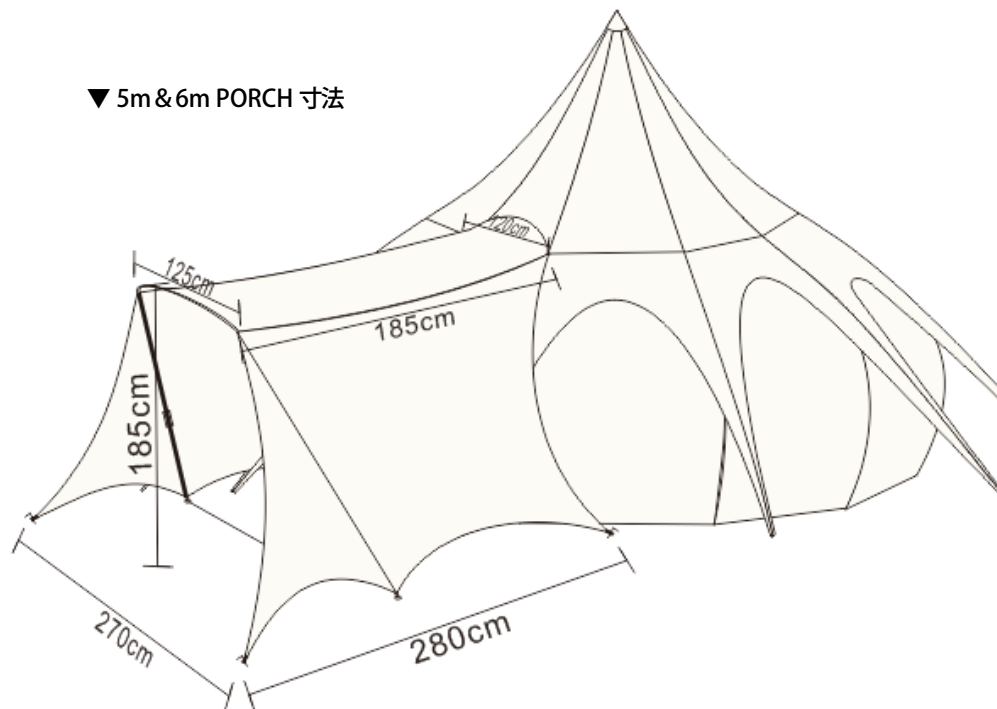

SIZE SPEC

テントの大きさ(設置時): 3m×3m×2.4m (高さ)

テント設置面積: 5.5m×7m(ポーチ込み)

重さ: 31kg

※付属内容: キャスターバック・専用ポーチ・エアポンプ・ペグ
・ハンマー・修復パッチ

MELA

ロータスベルの雰囲気に合わせて作られたタープ。
センターポールとペグ付き。
ロータスベルテント同士の間を設置して使用するなど、様々なシーンで活用可能。
※センターポールはアルミニウム製になります。
※ペグ打ち位置距離最大11m

素材:ポリコットン(コットン65%)
総面積:11㎡
総重量:33kg

STANDARD PORCH 5m & 6m

入口部分の雨の進入を防ぎ、雨天時でも快適に過ごすことができる専用のポーチ。
テント手前のリビングエリアの拡張にもなります。
2DOORタイプのテントには後ろにもつけることができます。
テントと同じ高品質素材を使用しております。
※AIRシリーズには利用できません。AIRシリーズには専用のポーチが付属しています。

▼ 5m & 6m PORCH 寸法

INSULATION ※客注のみ取り扱い。年2回のオーダーのタイミング(春/秋)にて承ります。

COCOON LINING (コクーンインサレーション)

テントとインサレーションの間に適度な隙間を作り、温度調整をすることで居心地の良さが増します。

古くなってきたテントの内側リフォームにもなります。

INSULATED LINING (内綿入りサテンインサレーション)

寒い場所で使用される方にお勧めです。