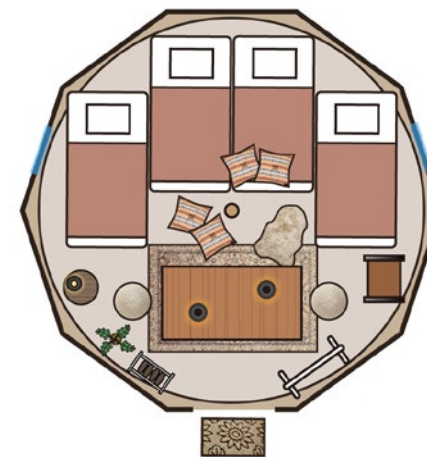

- ❖ ルーフ部分に透明な天窗付き
- ❖ ドアパネルは実用性の高いダブルジップ

ルーフ部分に透明なパネルがあり、空を眺めながら、ロータスベルの豪華さを楽しむことができます。必要に応じてパネルを隠す天幕もついていますので、プライバシーも守れます。

Size spec - 5mテント サイズスペック -

▼ 5m TENT 設置面積 7.5m×7.5m

Bag One:
45×30×131cm (38.3kg)

Bag Two:
35×30×100cm (36kg)

▼ レイアウト例

ダブル W=1400×2

シングル W=1000×4

Size spec - 6mテント サイズスペック -

▼ 6m TENT 設置面積 8.5m×8.5m

Bag One:
45×35×135cm (51kg)

Bag Two:
40×30×100cm (45kg)

▼ レイアウト例

クイーン W=1600×2

セミダブル W=1200×4

LOTUS BELLE TENT AIRシリーズ

▼ AIR BUD 3m

AIR BUD

サイズ展開

1DOOR
MESH WINDOW