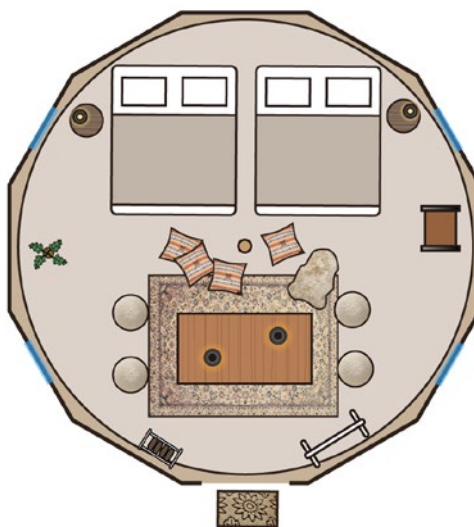

- ❖ ルーフ部分に透明な天窗付き
- ❖ ドアパネルは実用性の高いダブルジップ

ルーフ部分に透明なパネルがあり、空を眺めながら、ロータスベルの豪華さを楽しむことができます。必要に応じてパネルを隠す天幕もついていますので、プライバシーも守れます。

Size spec - 5mテント サイズスペック -

▼ 5m TENT 設置面積 7.5m×7.5m

Bag One:
45×30×131cm (38.3kg)

Bag Two:
35×30×100cm (36kg)

▼ レイアウト例

ダブル W=1400×2

シングル W=1000×4

Size spec - 6mテント サイズスペック -

▼ 6m TENT 設置面積 8.5m×8.5m

Bag One:
45×35×135cm (51kg)

Bag Two:
40×30×100cm (45kg)

▼ レイアウト例

クイーン W=1600×2

セミダブル W=1200×4

LOTUS BELLE TENT AIRシリーズ

▼ AIR BUD 3m

AIR BUD

サイズ展開

1DOOR
MESH WINDOW

3m

Point

- ❖ 空気で膨らませる
- ❖ センターポールがないので、3mでも広々空間
- ❖ ポリコットン(コットン65%)を採用し、軽量化
- ❖ ドアパネルは実用性の高いダブルジップ
- ❖ 専用ポーチ、エアポンプ、持ち運びに便利なキャスターバック付き

▼ レイアウト例

セミダブル W=1200×1

Height: 2.4m

Bag:
87x57x40cm (31kg)

▼ キャスターバック