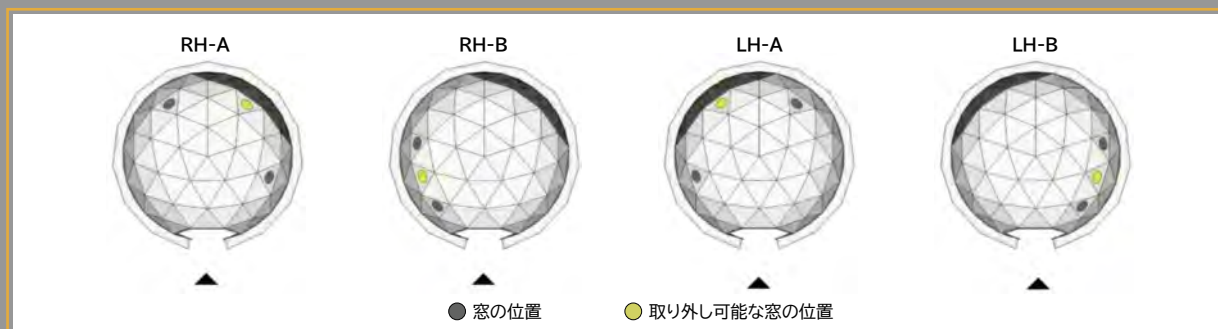

Classic

グランピングに最適なクラシックシリーズ

直径：6m
接地面直径：5.9m
高さ：3.6m
床面積：27㎡

直径：7m
接地面直径：6.8m
高さ：4.1m
床面積：35㎡

直径：8m
接地面直径：7.9m
高さ：4.8m
床面積：48㎡

レイアウトは下記よりお選びいただけます。